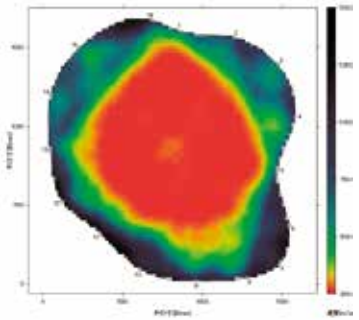

緑化技術 シリーズ

危険木の判定技術

樹木医 石橋 照夫

快適な空間を形成するために不可欠な樹木も、時として思わぬ事故をもたらすことがある。それは、目に見えない樹幹内部に潜む腐朽菌による倒木である。これらの危険を回避するために様々な工夫がされ、目視や打診音、経験による診断やレジストグラフ診断等が行われている。

そこで今回は新たな方法として音響波を用いて樹木断面を非破壊で表示できる器具について述べる。

潜水艦のソナー技術による特殊音響波で内部の空洞を見つけ出し、強度判定をして対策を講じるシステムで、商品名を『ドクターウッズ』という。この器具により高い確率で倒木を未然に防ぐことを可能にした。